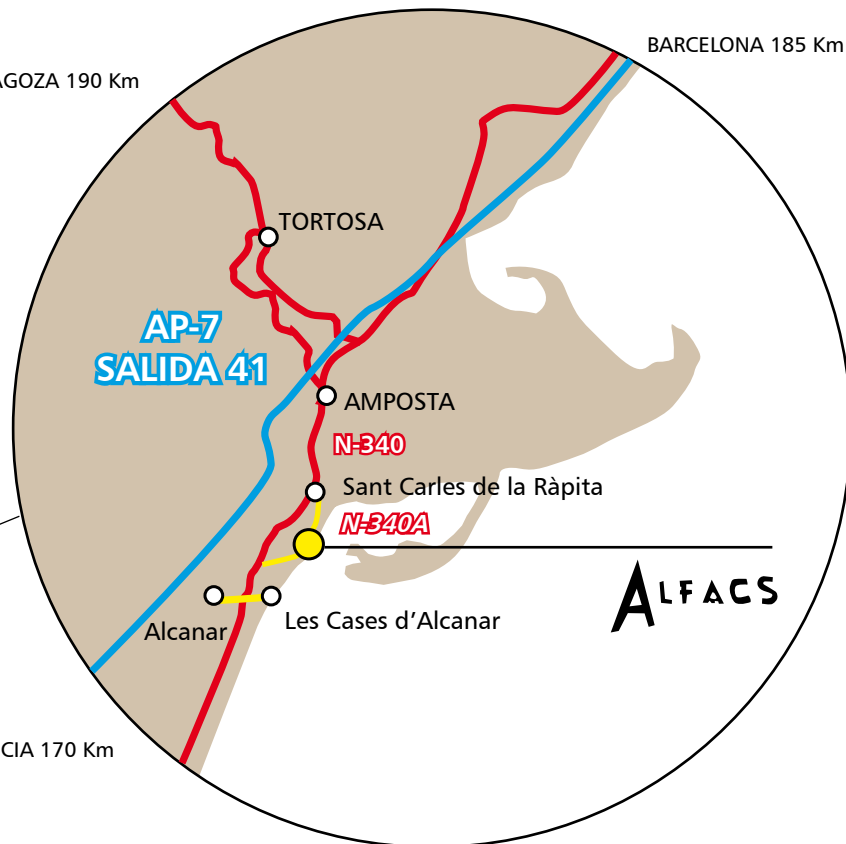

A 2 Km de Sant Carles de la Ràpita

Tel. 977 740 561 · Fax: 977 742 595

www.alfacs.com

e-mail: info@alfacs.com

GPS: LAT 40.9534 - LON 0.570061

ZARAGOZA 190 Km

BARCELONA 185 Km

VALENCIA 170 Km